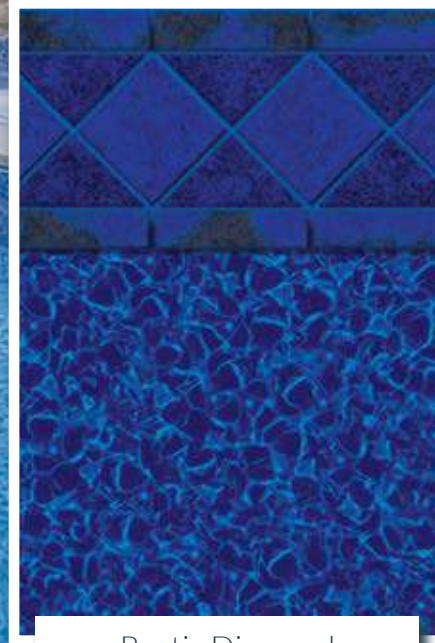

Ces toiles donneront à votre piscine la couleur d'eau **Bleu Intense**.

Bleu Intense

Beachglass*

glimmer *glow*

Medallion

Shimmer*

Rustic Diamond

Electric Oxford

Electric Aquarius*

Oxford

Cambridge

Reflections*

Bleu Foncé

Ces toiles donneront à votre piscine la couleur d'eau Bleu Foncé.

Cobalt*

Starburst Cobalt