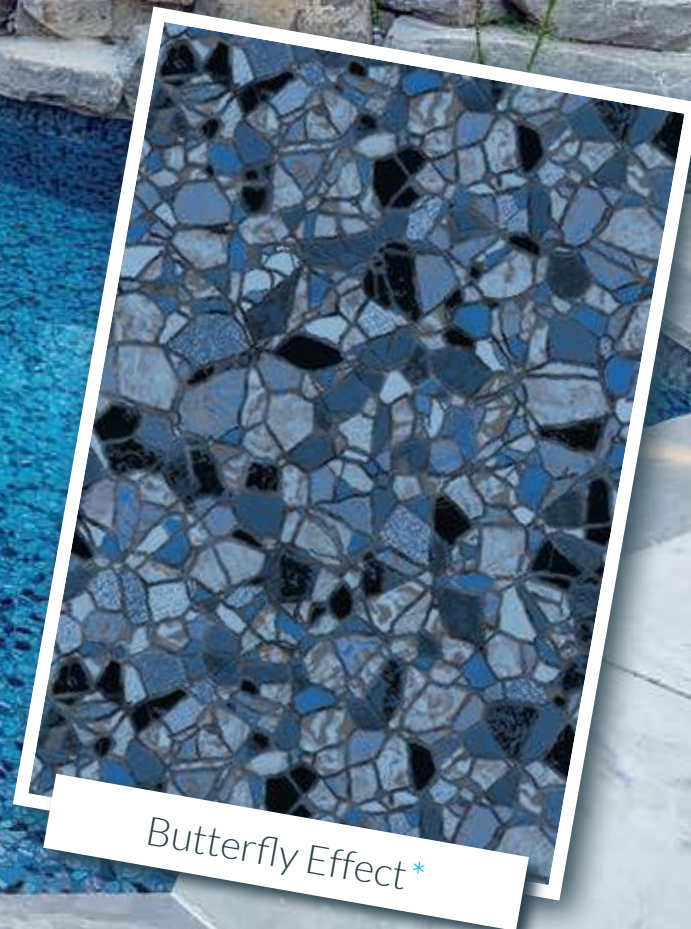

* Glimmer Glow Fashions sujet à des coûts supplémentaires.

Sand Waves

White Terrazzo*

Solid White

Palm Court

Ces toiles donneront à votre piscine la couleur Bleu Ciel.

Bleu Ciel

Seaglass Sand*