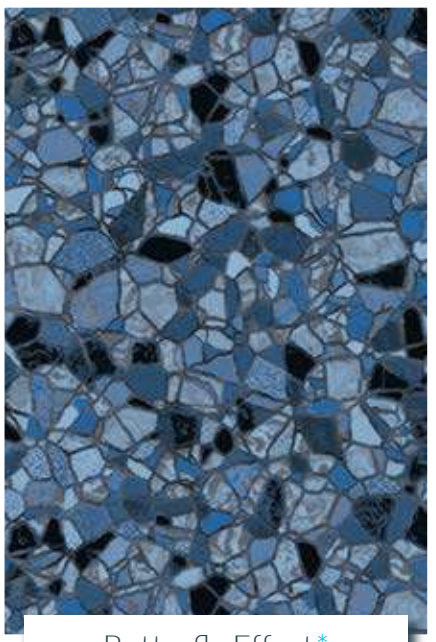

Electric Aquarius*

Oxford

Cambridge

Reflections*

Bleu Foncé

Ces toiles donneront à votre piscine la couleur d'eau Bleu Foncé.

Cobalt*

Starburst Cobalt

Amelia Cobalt

Blue Raleigh

Blue Beach Pebble*

Bleu Foncé
Ces toiles donneront à votre piscine la couleur d'eau Bleu Foncé.

Black Slate

Charcoal Mosaic*

Butterfly Effect*

Ces toiles donneront à votre piscine la couleur Bleu Très Foncé.