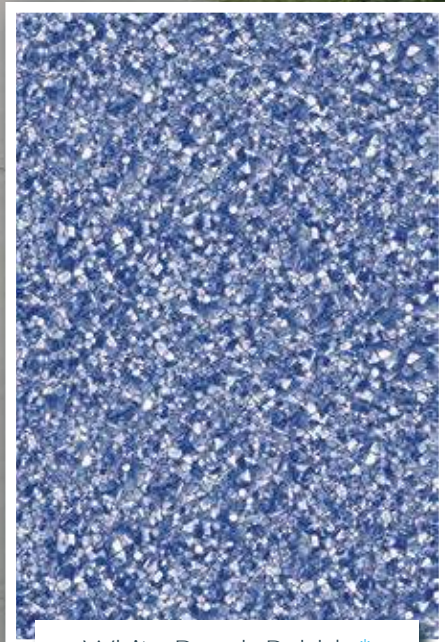

Crystal Glass

Capri

Blue Terrazzo*

Grand

Raleigh

White Beach Pebble*

Ces toiles donneront à votre piscine la couleur d'eau **Bleu Intense**.

Bleu Intense