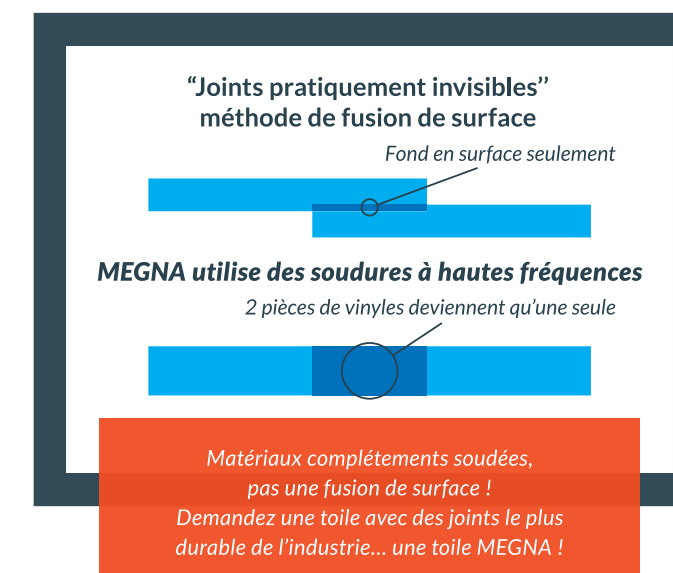

Qualité

Nous achetons seulement les meilleurs matériaux disponibles. Lorsque possible, nous privilégions les fournisseurs locaux. Nous achetons localement afin de protéger les emplois d'ici ! Nos ouvriers sont formés pour s'assurer que nous fabriquons seulement les meilleurs produits!

MEGNA POOLS utilise des soudures à haute fréquence moléculaire dans toute la fabrication de ses toiles. Ce procédé existe dans l'industrie depuis plus de 50ans, et a démontré que la soudure est la plus fiable et la plus durable en matière de scellage de vinyle. Le joint résultant d'une soudure à haute fréquence moléculaire devient plus résistant que le matériel lui-même.

Les toiles de piscines sont fabriquées avec des matériaux en rouleaux, donc, souder le matériel est requis pour s'adapter à la forme particulière de chaque piscine. **Les joints peuvent être visibles** lors d'une minutieuse inspection, mais avec un regard général ou sous l'eau, les joints ne gênent généralement pas l'apparence générale de la piscine. Afin de s'assurer que les joints soient durables, une légère extrusion sur la toile est normale, ce qui indique que les deux pièces de toile ont été complètement fusionnées ensemble pour former un joint qui est plus fort que l'un ou l'autre morceau de toile seule.

Vous pouvez avoir confiance que les toiles MEGNA POOLS sont fabriquées pour durer !