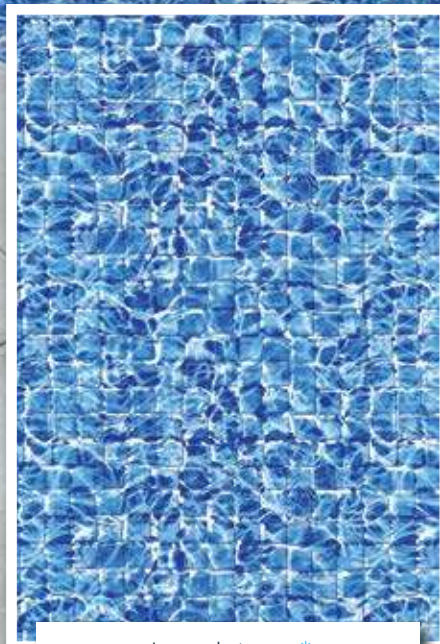

Crystal Glass

Capri

Blue Terrazzo*

Grand

Raleigh

White Beach Pebble*

Ces toiles donneront à votre piscine la couleur d'eau **Bleu Intense**.

Bleu Intense

Niagara

Mid-Blue Reflections*

Mountaintop Mosaic

Pueblo*

Sunburst

Rivertile

Jewelstone*

Carnival