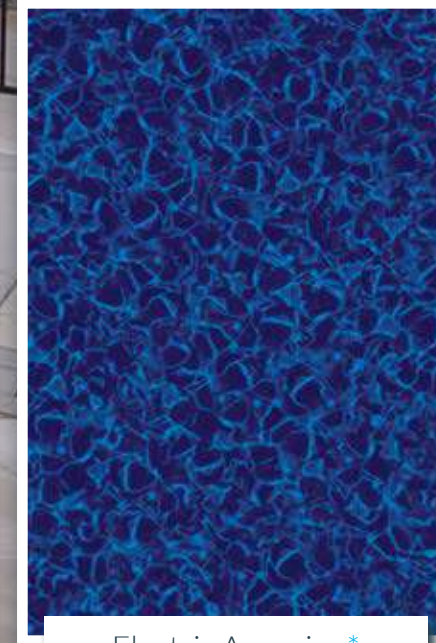

Ces toiles donneront à votre piscine la couleur d'eau **Bleu Intense**.

Bleu Intense

Beachglass*

glimmer *glow*

Medallion

Shimmer*

Rustic Diamond

Electric Oxford

Electric Aquarius*

Oxford

Cambridge

Reflections*

Bleu Foncé

Ces toiles donneront à votre piscine la couleur d'eau Bleu Foncé.

Cobalt*

Starburst Cobalt