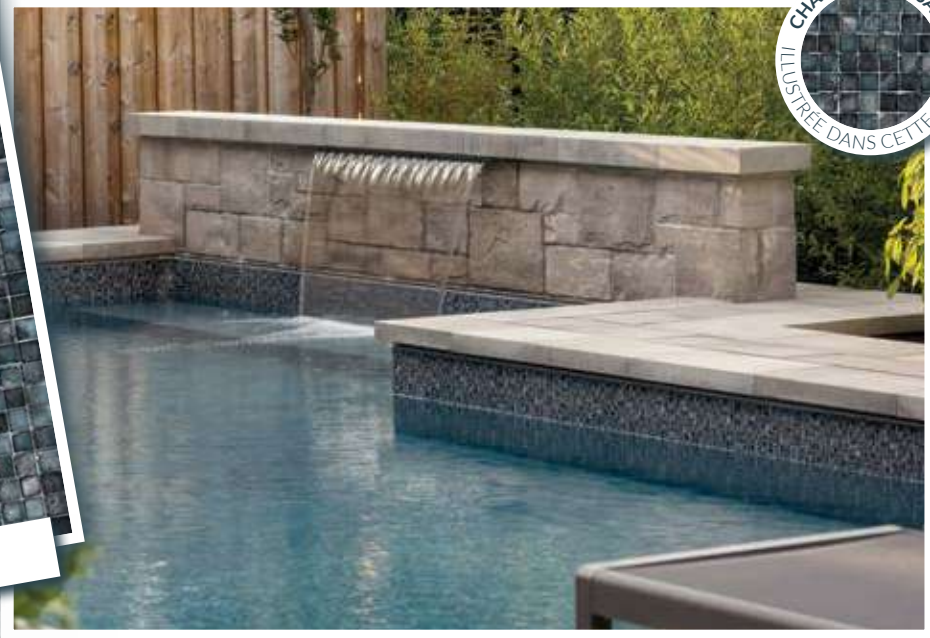

Charcoal Mosaic*