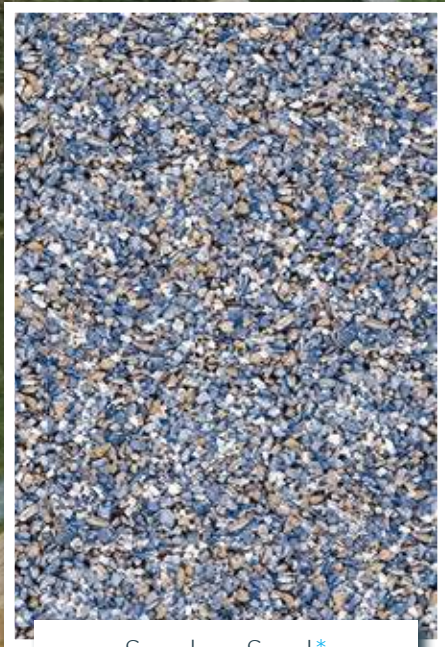

* Glimmer Glow Fashions sujet à des coûts supplémentaires.

Sand Waves

White Terrazzo*

Solid White

Palm Court

Ces toiles donneront à votre piscine la couleur Bleu Ciel.

Bleu Ciel

Seaglass Sand*