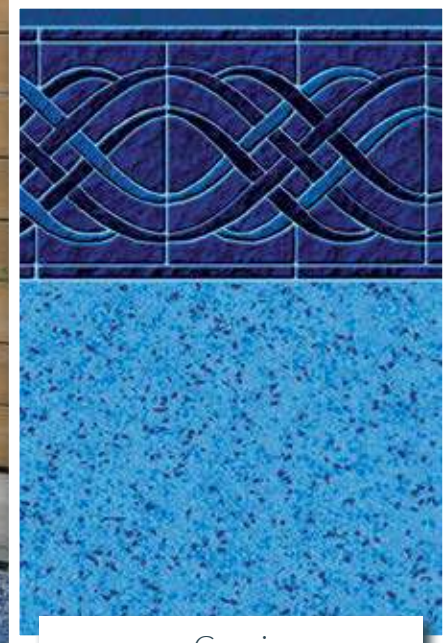

glimmer *glow*

Capri

Ces toiles donneront à votre piscine la couleur d'eau **Bleu Intense**.

Bleu Intense