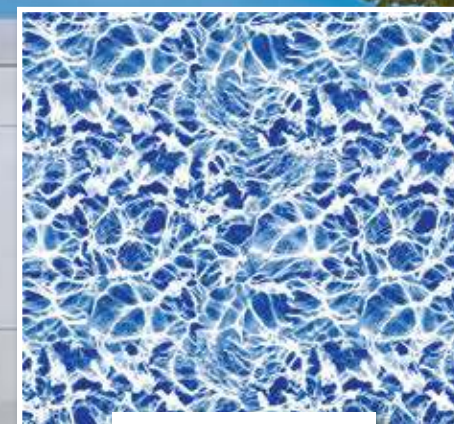

White Diffusion