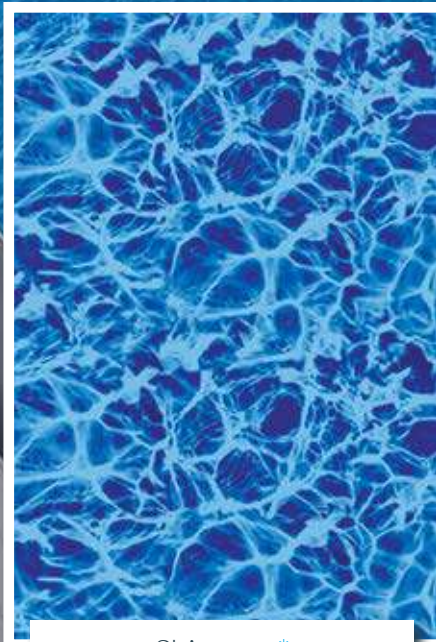

Ces toiles donneront à votre piscine la couleur d'eau **Bleu Intense**.

Bleu Intense

Beachglass*

glimmer *glow*

Medallion

Shimmer*

Rustic Diamond

Electric Oxford

Electric Aquarius*

Oxford

Cambridge

Reflections*

Bleu Foncé

Ces toiles donneront à votre piscine la couleur d'eau Bleu Foncé.

Cobalt*

Starburst Cobalt