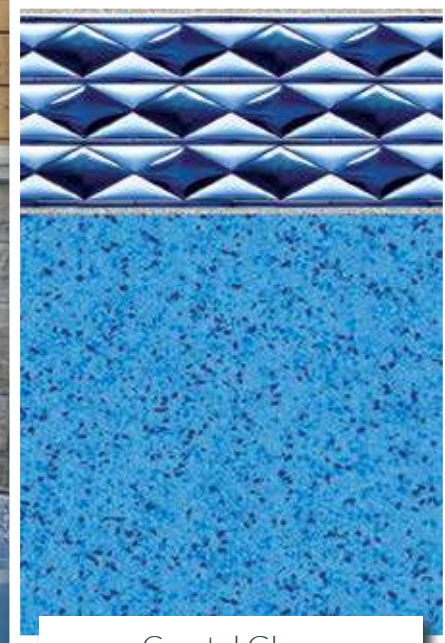

Moroccan Tile

Tan Argos

Tan Del Caribe*

Ces toiles donneront à votre piscine la couleur d'eau Bleu Aqua.

Bleu Aqua

Esagono*

glimmer *glow*

Solid Blue

Crystal Glass

Capri

Blue Terrazzo*

Grand

Raleigh

White Beach Pebble*

Ces toiles donneront à votre piscine la couleur d'eau **Bleu Intense**.

Bleu Intense