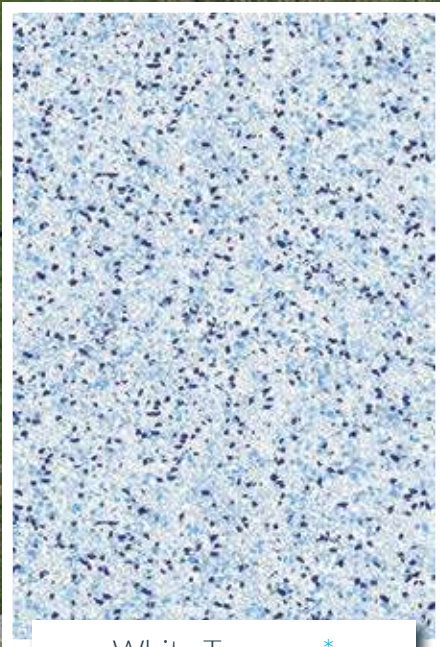

* Glimmer Glow Fashions sujet à des coûts supplémentaires.

Sand Waves

White Terrazzo*

Solid White

Palm Court

Ces toiles donneront à votre piscine la couleur Bleu Ciel.

Bleu Ciel

Seaglass Sand*