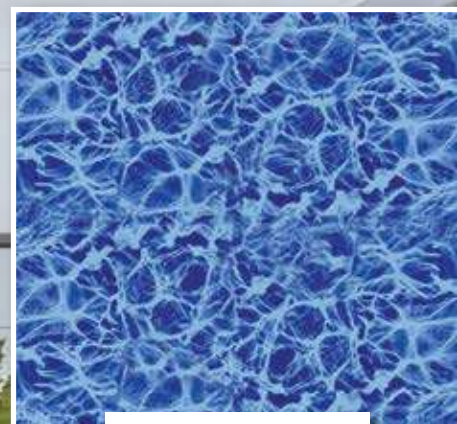

MEGNA POOLS, a créé douze bordures de toile de piscine unique qui peuvent être jumelés à l'un des cinq motifs de mur imprimé, aussi bleu ou blanc uni. Regardez les modèles de bordure et motif de mur, jusqu'à ce que vous ayez fait votre choix ! Megna Pools fabriquera votre choix de toile uniquement pour vous !

Motifs de Bordure

La bordure est la partie supérieure de votre toile. Elle fait le tour de votre piscine, le périmètre entier de de votre piscine, finit quelques pouces au-dessous de la ligne d'eau.

Motifs Mur / Fond

Murano Tile

Platinum Tile

Seafoam Tile

Motifs Mur / Fond

Blue Diffusion

White Terrazzo

Tan Seaglass

Blue Terrazzo