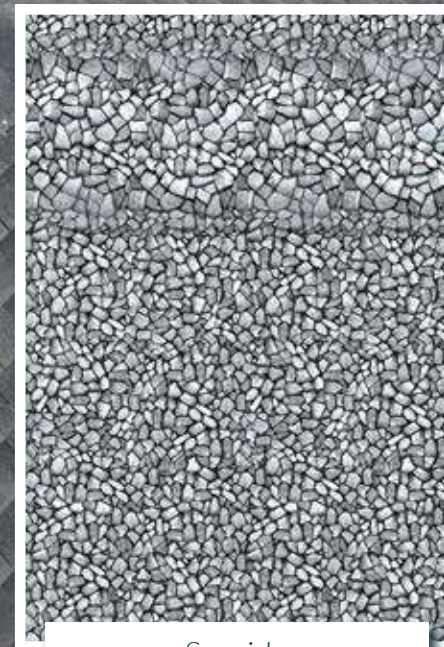

3D Slate

Mosaic Motion

Carrera Marble

Greystone

Seaside

Ces toiles donneront à votre piscine la couleur d'eau Bleu Aqua.

Bleu Aqua

Ocean Midnight