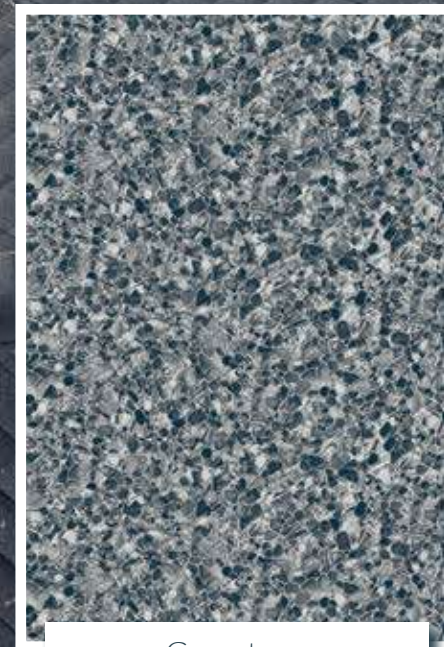

Greystone

Ces toiles donneront à votre piscine la couleur d'eau Bleu Aqua.

Bleu Aqua