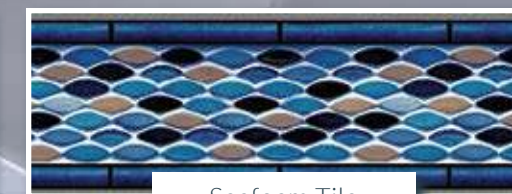

Seafoam Tile

Motifs Mur / Fond