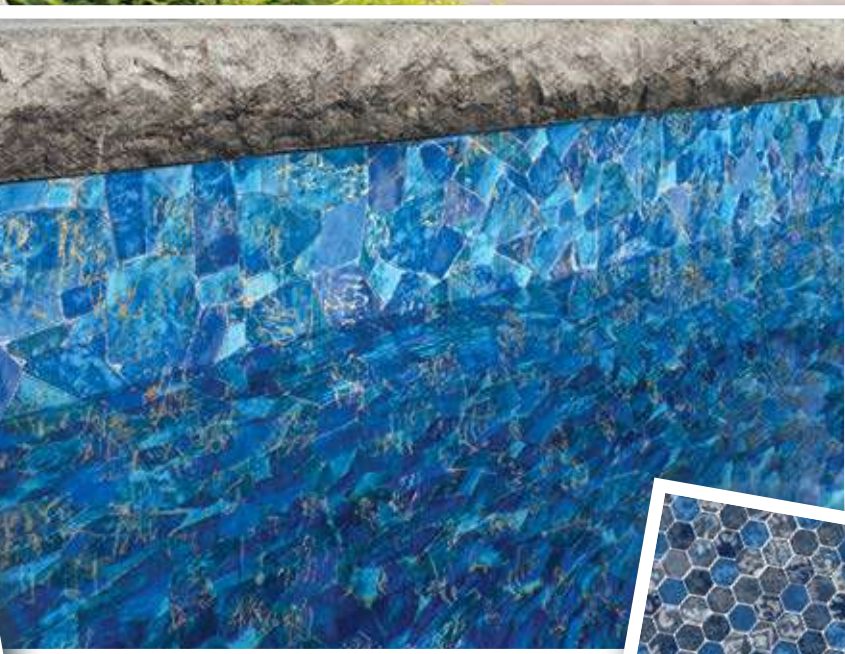

“glimmer glow”

NOTRE COLLECTION DE TOILES “PREMIUM GLIMMERING”

Nouveauté pour 2020: Nous vous présentons notre collection premium “**Glimmer Glow**” de toile de piscine. Ces toiles produisent un effet scintillant et chatoyant, ajoutant ainsi des reflets lumineux à votre piscine. Les toiles ont été formulées pour maximiser la performance, se distinguant par sa couleur vibrante, sa texture et sa longévité.

* Glimmer Glow Fashions sujet à des coûts supplémentaires.