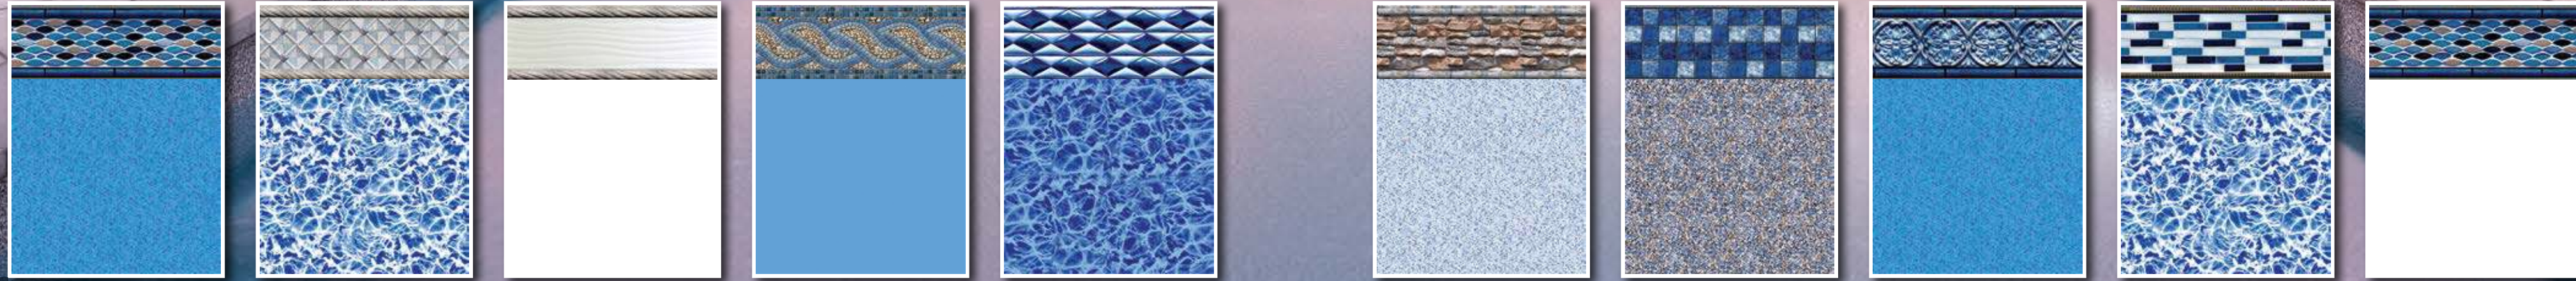

MIX-N-MATCH

Combinaison
unique!

Quelques unes, parmi
nos 63 choix de toiles!