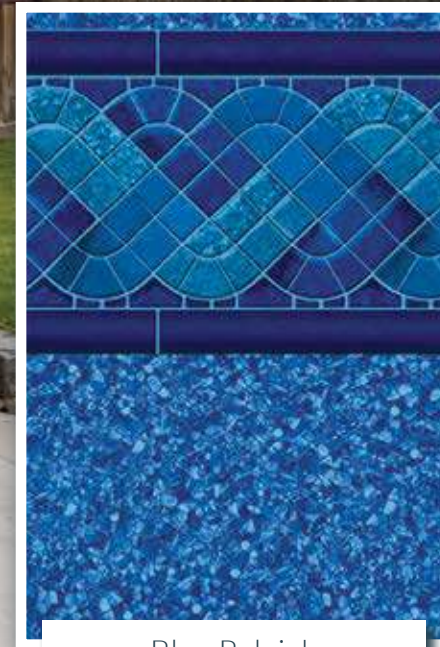

Blue Raleigh