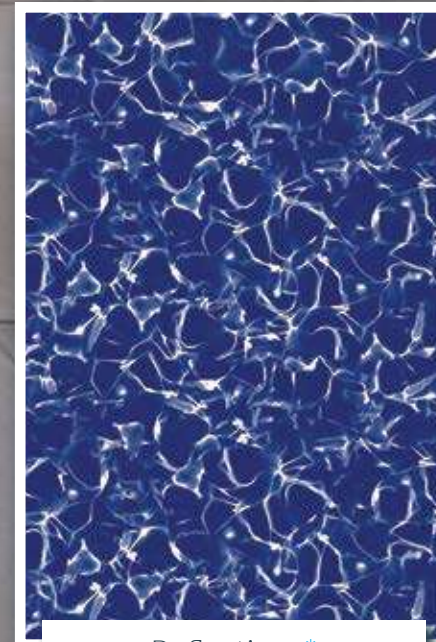

Ces toiles donneront à votre piscine la couleur d'eau **Bleu Intense**.

Bleu Intense

Beachglass*

glimmer *glow*

Medallion

Shimmer*

Rustic Diamond

Electric Oxford

Electric Aquarius*

Oxford

Cambridge

Reflections*

Bleu Foncé

Ces toiles donneront à votre piscine la couleur d'eau Bleu Foncé.

Cobalt*

Starburst Cobalt