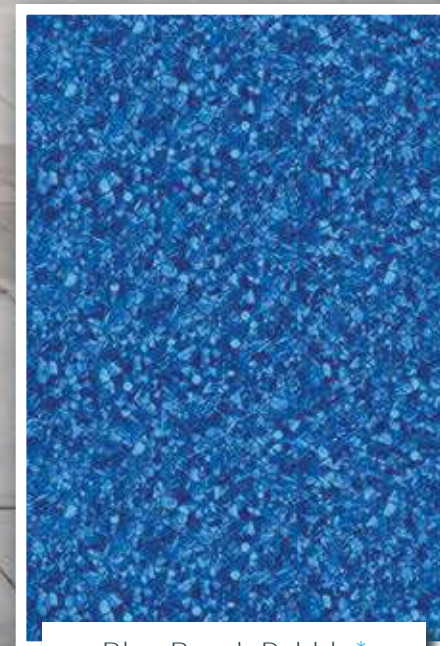

Electric Aquarius*

Oxford

Cambridge

Reflections*

Bleu Foncé

Ces toiles donneront à votre piscine la couleur d'eau Bleu Foncé.

Cobalt*

Starburst Cobalt

Amelia Cobalt

Blue Raleigh

Blue Beach Pebble*

Bleu Foncé
Ces toiles donneront à votre piscine la couleur d'eau Bleu Foncé.

Black Slate

Charcoal Mosaic*

Butterfly Effect*

Ces toiles donneront à votre piscine la couleur Bleu Très Foncé.