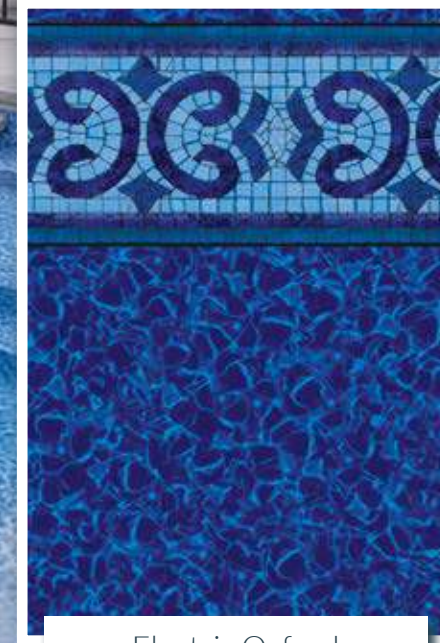

Ces toiles donneront à votre piscine la couleur d'eau **Bleu Intense**.

Bleu Intense

Beachglass*

glimmer *glow*

Medallion

Shimmer*

Rustic Diamond

Electric Oxford