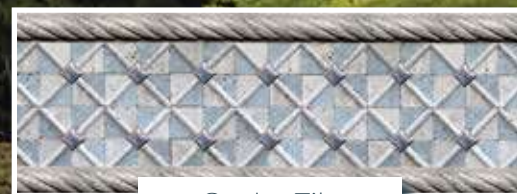

MIX-N-MATCH

Créer votre toile de piscine

Vous, votre famille et votre cour arrière sont uniques, votre toile devrait l'être aussi ! Choisissez parmi nos nombreux motifs Mix-N-Match. Les collections sont une chose du passé – maintenant vous pouvez créer !

MEGNA POOLS, a créé douze bordures de toile de piscine unique qui peuvent être jumelés à l'un des cinq motifs de mur imprimé, aussi bleu ou blanc uni. Regardez les modèles de bordure et motif de mur, jusqu'à ce que vous ayez fait votre choix ! Megna Pools fabriquera votre choix de toile uniquement pour vous !

Motifs de Bordure

La bordure est la partie supérieure de votre toile. Elle fait le tour de votre piscine, le périmètre entier de de votre piscine, finit quelques pouces au-dessous de la ligne d'eau.

Motifs Mur / Fond

Le mur/fond débute à la bordure et couvre complètement les murs et le fond de la piscine creusée

Motifs de Bordure

Garden Tile