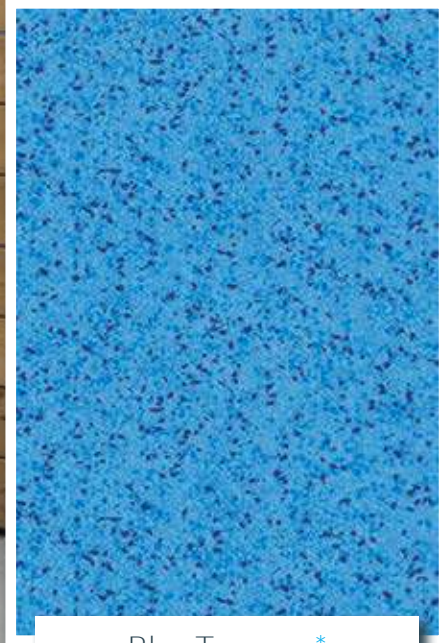

Blue Terrazzo*