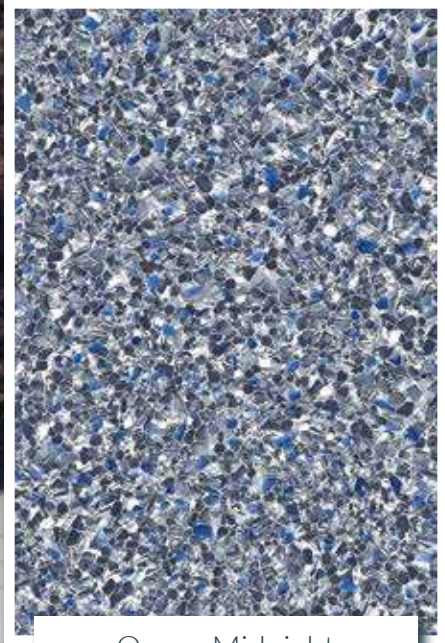

3D Slate

Mosaic Motion

Carrera Marble

Greystone

Seaside

Ces toiles donneront à votre piscine la couleur d'eau Bleu Aqua.

Bleu Aqua

Ocean Midnight